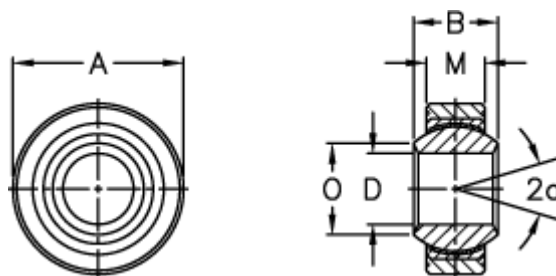

Varenummer: 03404005
Beskrivelse: Fluro Ledleje GLRSW 5

Mål

A	= 16	Tilladelige o/min = 600
a (grader)	= 13	Vægt = 8
B	= 8	
D	= 5	
Dynamisk belastning C (kN)	= 7.5	
M	= 6	
O	= 7.7	
Statisk belastning C0 (kN)	= 12.5	